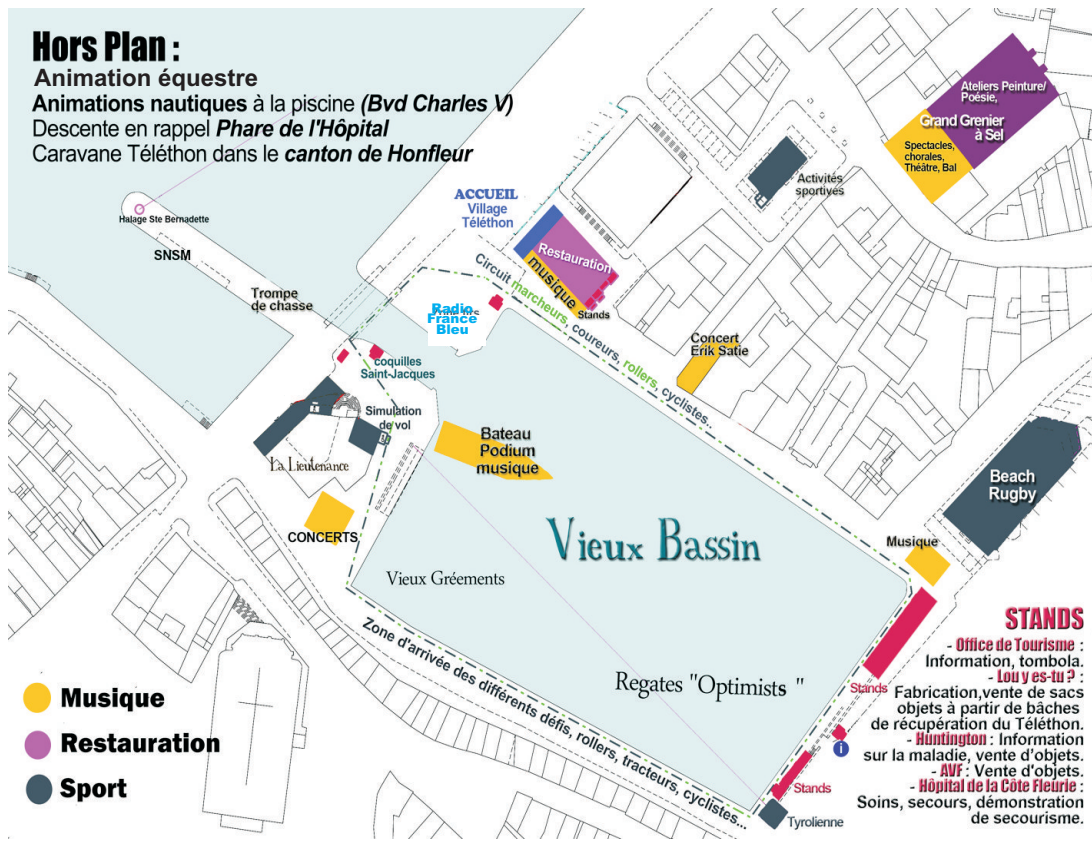

RESTAURATION

- ▶ **Sous la tente** (Place de la mairie) : Vendredi soir : Pasta Party (Il Parasole). Samedi midi : Méchoui. Samedi à partir de 16H : Crêperie (Lions Club). Buvette pendant les 30 heures (Rotary Club). Tartes aux pommes (Le Chat qui pêche)
- ▶ **Stands :**
 - **Club41** : Vente de coquilles Saint-Jacques
 - **Confrérie des fromages de Pont l'Evêque** : Fromages géants
 - **Tripes de Vallée d'Auge**
 - **Stand Antillais** : vente de produits antillais, restauration à emporter
 - **Maison de la boulangerie à Caen** : Pain géant
 - **Cidrerie Domaine d'Apreval** : Calvados, grog, cidre...

Hors Plan :

Animation équestre
 Animations nautiques à la piscine (Bvd Charles V)
 Descente en rappel *Phare de l'Hôpital*
 Caravane Téléthon dans le *canton de Honfleur*

25 ans Téléthon

et bien des victoires plus tard...

NON-STOP PENDANT LES 30 HEURES DU VENDREDI 2 AU SAMEDI 3 DÉCEMBRE

▶ **Défis "30 heures" : "Toile Monumentale"** : le public est invité à participer à la réalisation de l'oeuvre "Retour de pêche" d'Henri de Saint-Delis qui, au terme des 30 heures masquera la façade de la Lieutenance (Bâche imprimée par BS2I).

Repassage (réservé exclusivement aux hommes, les femmes admirent !) - **Place A. Boudin**

➡ Animations Sportives

▶ **Rugby** - Coupe du monde oblige, nombreuses animations autour du Rugby (chaîne humaine de lancer de ballon du stade du Havre au bassin de Honfleur, **Défi contre la ville de Dax avec Tir dans une barque dans le Bassin**, Haka rugby général, mini-tournoi Féminin de "Beach Rugby à toucher": sam de 15h à 17h avec, entre autres, **Aurore Sobolak**.