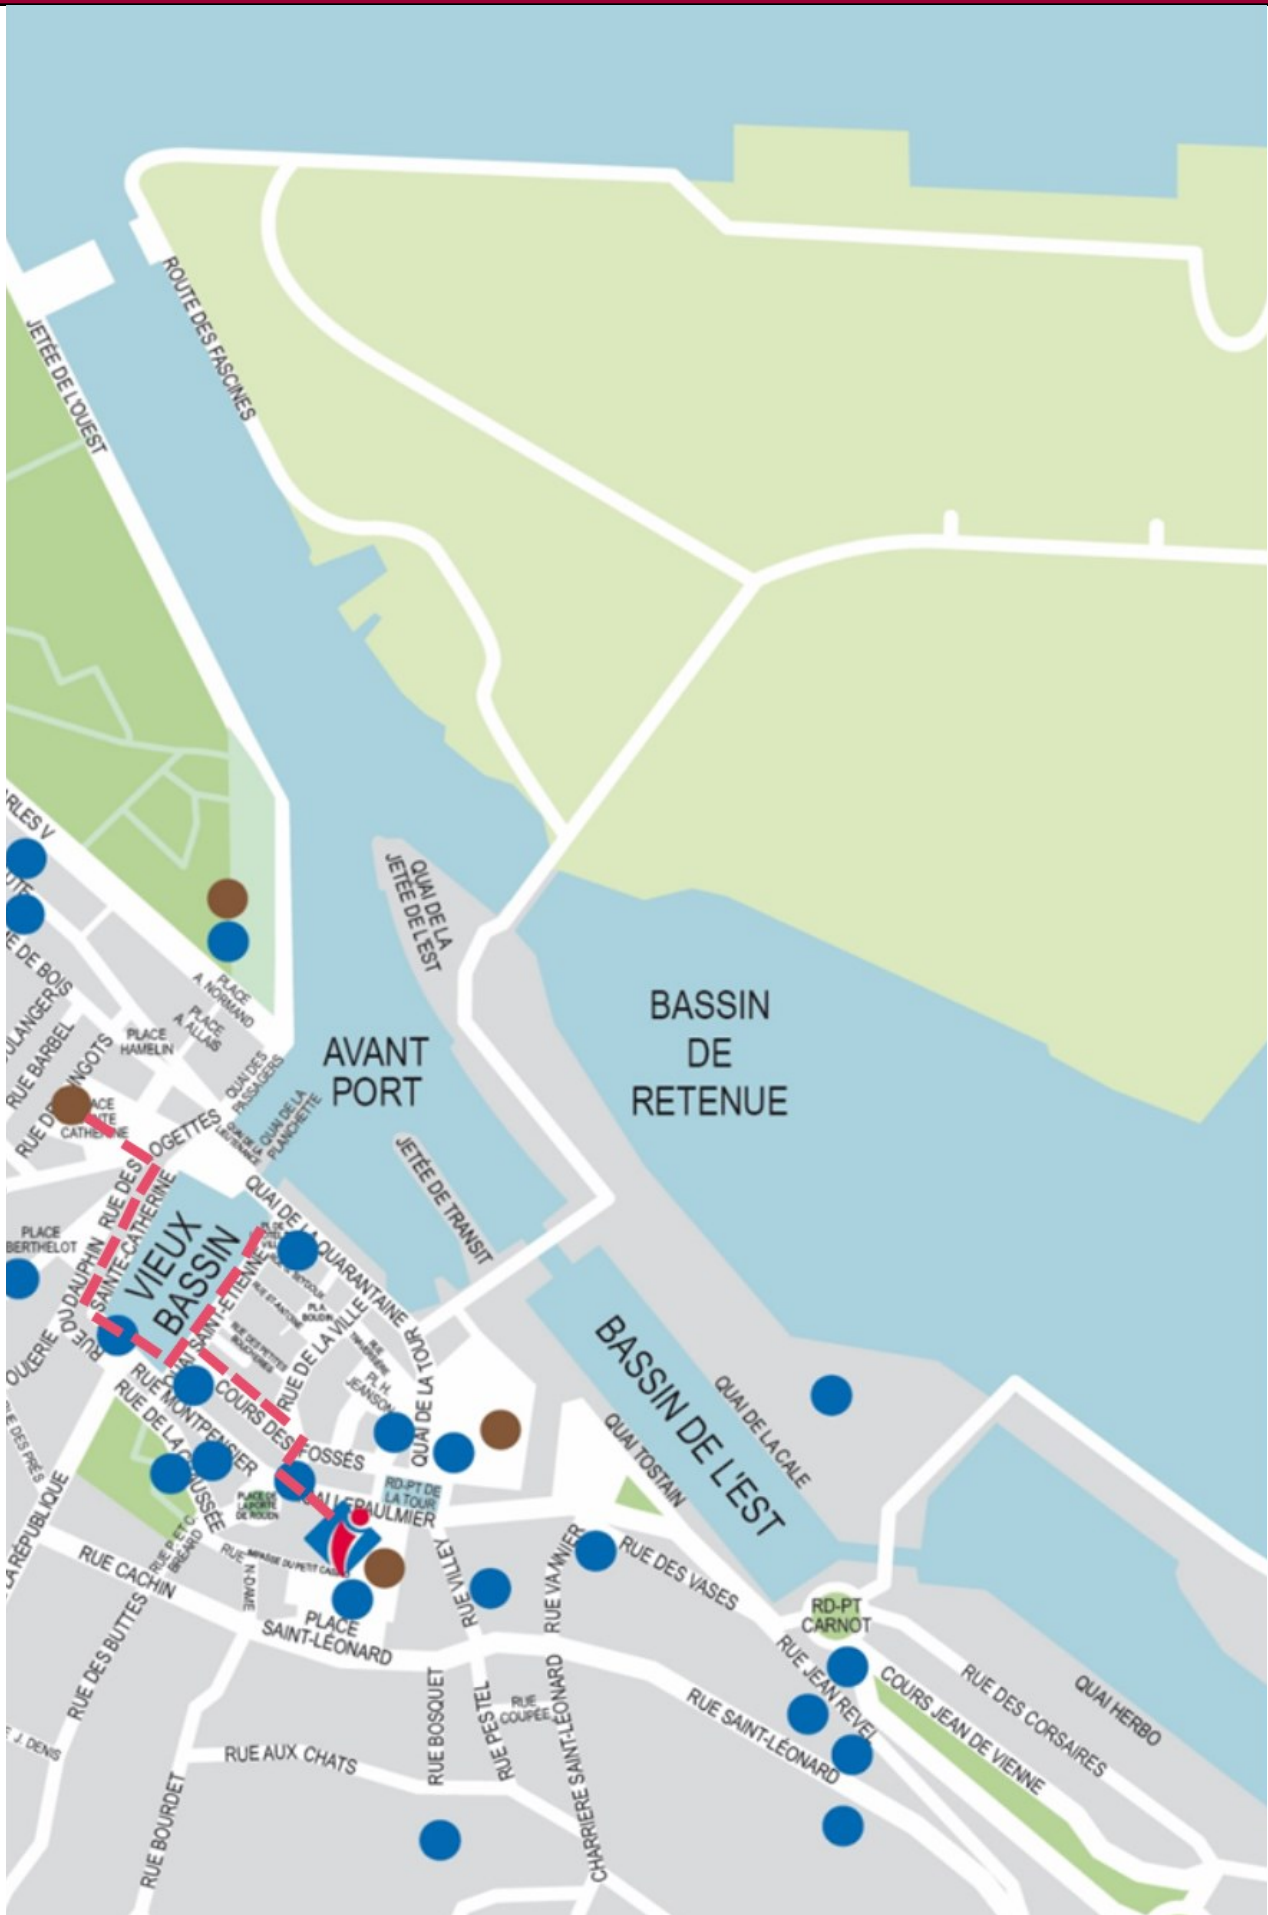

Aire de pique-nique adaptée PMR
 Parking Bassin du Centre
 14600 Honfleur

© CalvadosAttractivité

PLAN DE VILLE

Légende :

● Stationnements réservés aux personnes en situation de handicap

● Toilettes accessibles aux personnes à mobilité réduite

----- Itinéraire conseillé

PLAN DE VILLE

STATIONNEMENTS

LISTE DES PLACES RESERVEES

Le stationnement n'est pas payant sur ces places.

Emplacements	Centre-ville	Périphérie
Rue de la République - devant n°46	1	
Quai Sainte - Catherine - devant Vieux Bassin	1	
Quai de la Quarantaine - derrière Mairie	2	
Quai de la Tour - à côté Hôtel Ibis Styles	1	
Place de la Porte de Rouen - devant Office de Tourisme et Médiathèque	1	
Cours des Fossés - Place Thiers	1	
Parking Sainte-Catherine	2	
Rue des Vases - devant n°4	2	
Parking Rond-Point Carnot		1
Rue Charrière Saint-Léonard		1
Parking Phare de l'Hôpital		3
Place Jean de Vienne		1
Le Bouloir	1	
Cours Albert Manuel - devant la Poste		1
Cours Albert Manuel - devant n°8		2
Quai de la Cale - Parking Bassin de l'Est		3
Rue Saint-Léonard - devant n°98 / 101 ou 114		2
Rue Emile Renouf - devant n°21		1
Rue Jean Revel - devant n°6 A		1
Rue Haute n°65 ou 68	1	
Rue de la Chaussée - devant n°25 ou 22	1	
Rue Saint-Nicol - Parking		1
Place Ste-Catherine	1	

LISTE DES PLACES RESERVEES

Le stationnement n'est pas payant sur ces places.

Emplacements	Centre-ville	Périphérie
Fontaines Saint-Léonard - Parking	2	
Rue du Puits - devant n°38	1	
Avenue du Canteloup		2
Parking du Jardin des Personnalités		4
Rue de la République - Parking Espace Rotier	1	
Rue Villey - devant Commissariat	1	
Avenue du Canteloup - devant Ecole Maternelle		1
Cours Albert Manuel - devant n°22		2
Cours Albert Manuel - devant n°36		1