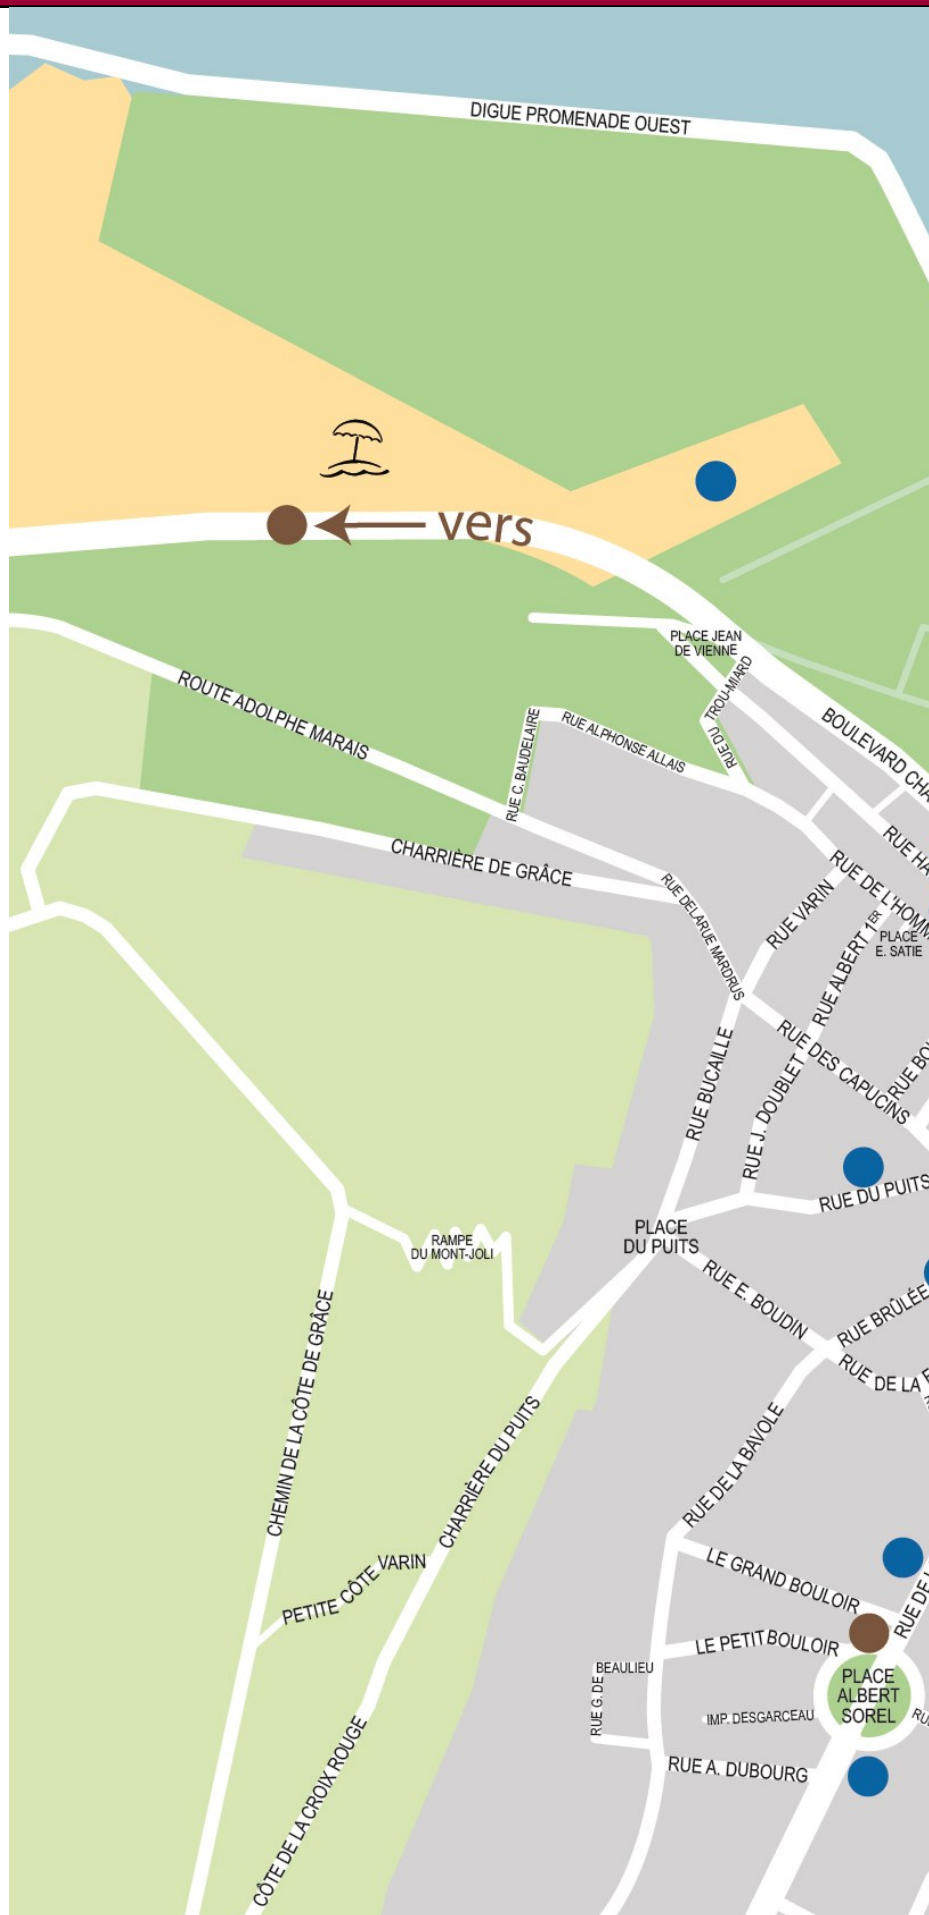

PLAN DE VILLE

Légende :

● Stationnements réservés aux personnes en situation de handicap

● Toilettes accessibles aux personnes à mobilité réduite

----- Itinéraire conseillé